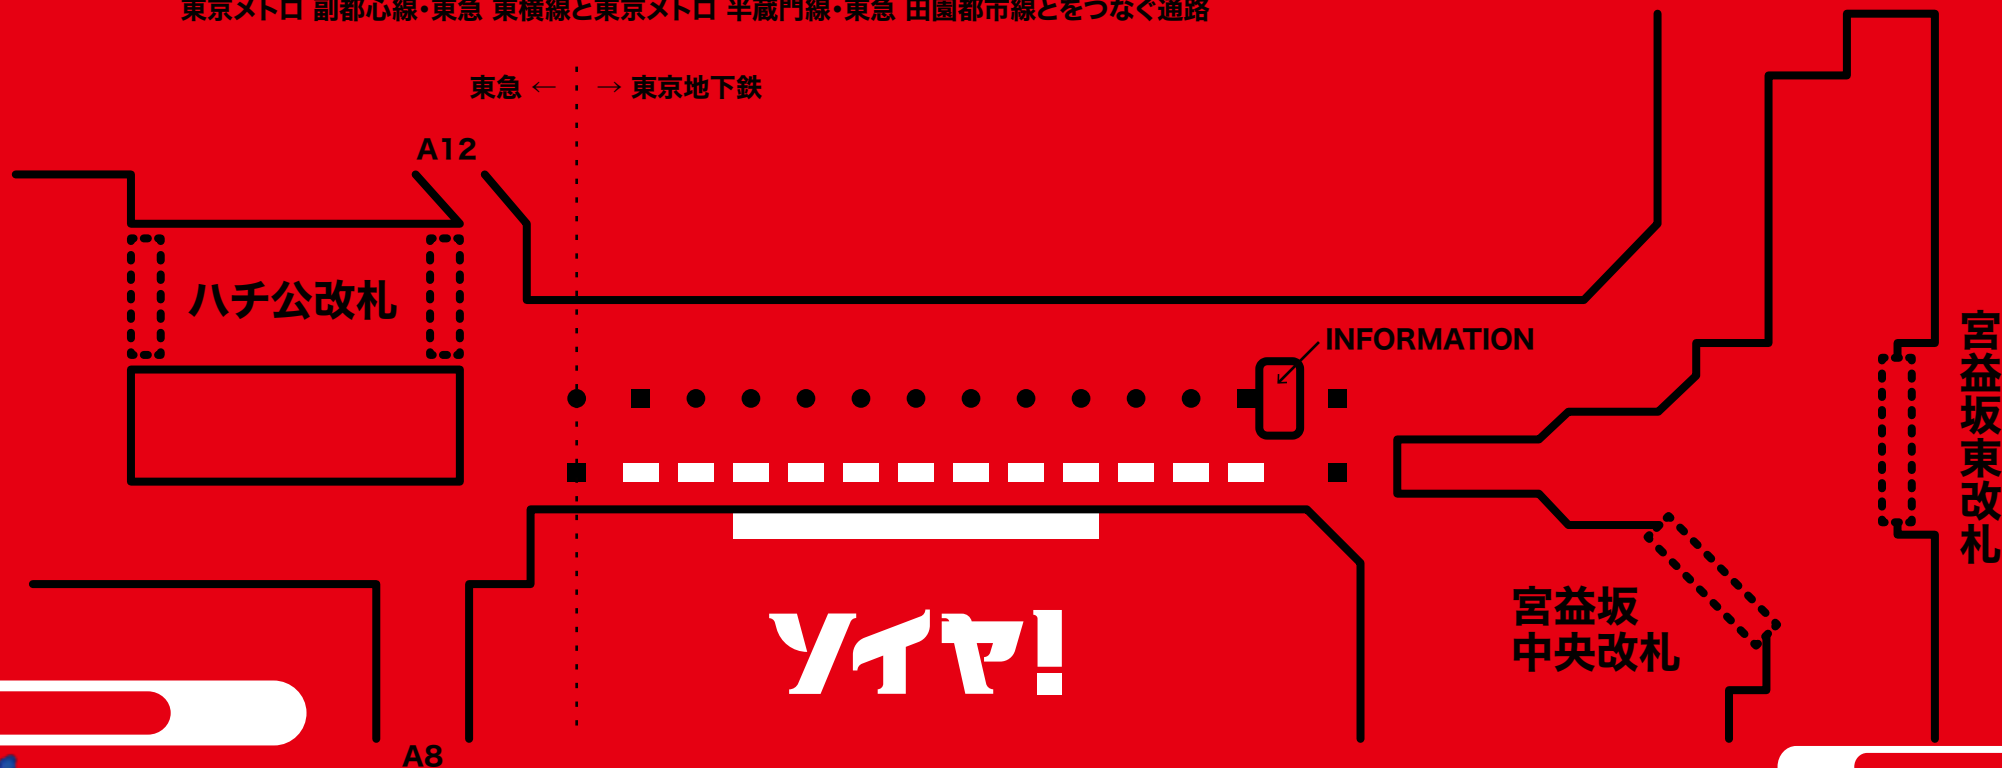

M

〈渋谷駅周辺〉

超ロングソイヤ!ビジュアル&サイネージ

(半蔵門線 渋谷プレミアムセット・渋谷55ストリートビジョン)

4/10(MON)~16(SUN)

半蔵門線 渋谷駅 B2Fコンコース

東京メトロ 副都心線・東急 東横線と東京メトロ 半蔵門線・東急 田園都市線とをつなぐ通路

■ 交通

- ※ 駅及び駅係員へのお問い合わせはご遠慮ください。
- ※ 通行の妨げとなる行為(立ち止まり、場所取り、長時間の撮影等)は固くお断り致します。
- ※ 期間は予告なく変更になる場合がございます。
- ※ ご利用のお客様のご迷惑になる行為は禁止させていただきます。
- ※ マナー違反が散見された場合、やむを得ず掲載を中止する場合がございます。

各社規定により告知不可の媒体もございます。予めご了承ください。 注意事項は必ずお読みいただき、マナーを守ってお楽しみください。